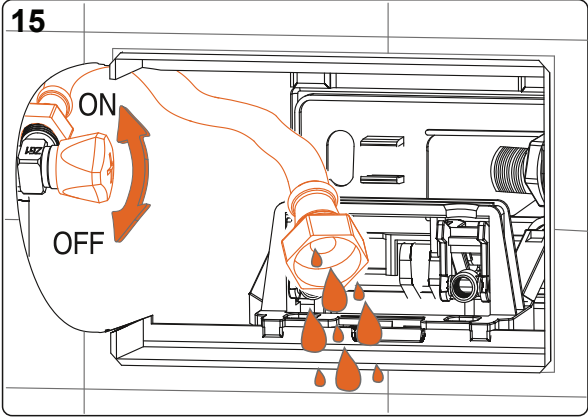

Montážní návod, Montážny návod, Mounting instructions, Montageanleitung, Instrukcja montażu, Инструкция по монтажу, Montavimo instrukcija, Instrucțiuni de montaj, Felszerelési útmutatás

- CZ** Automatický splachovač WC s elektronikou ALS do montážního rámu SLR 21, 24V DC
SK Automatický splachovač WC s elektronikou ALS do montážneho rámu SLR 21, 24V DC
GB Automatic toilet flushing unit for installation system SLR 21, 24V DC
D Automatische WC-Spülung komplett zur Installation in Montagesystem SLR 21, Stromversorgung 24 V
PL Automatyczny spłukiwacz WC do zamontowania na stelażu SLR 21, 24V DC
RUS Кнопка с интегрированной электроникой для рамы SLR 21, 24В
LT Automatinis WC nuleidimo mygtukas, skirtas rėmui SLR 21, 24V DC
RO Unitate de spălare automată toalete pentru cadru SLR 21, 24 V DC
H Automata WC öblítő rendszer SLR 21 öblítőtartályhoz, 24 V DC

SLW 02A

bílé tlačítko
biele tlačidlo
white plastic
weiß Drückerplatte
biały przycisk
белая пластмаса
mygtukas baltas, plastikinis
buton de acționare plastic alb
műanyag nyomógomb, fehér

SLW 02F

černé tlačítko
čierne tlačidlo
black plastic
schwarzer Drückerplatte
czarny przycisk
чёрная пластмаса
mygtukas juodas, plastikinis
buton de acționare plastic negru
műanyag nyomógomb, fekete