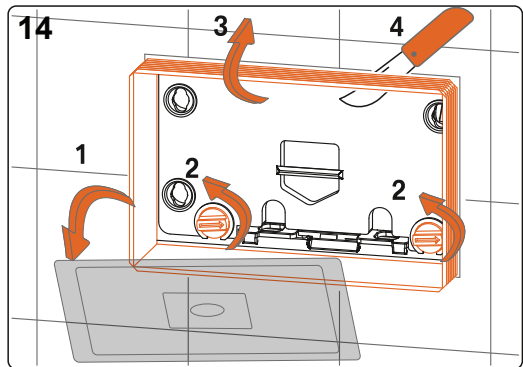

SLW 02A

bílé tlačítko
biele tlačidlo
white plastic
weiß Drückerplatte
biały przycisk
белая пластмаса
mygtukas baltas, plastikinis
buton de acționare plastic alb
műanyag nyomógomb, fehér

SLW 02F

černé tlačítko
čierne tlačidlo
black plastic
schwarzer Drückerplatte
czarny przycisk
чёрная пластмаса
mygtukas juodas, plastikinis
buton de acționare plastic negru
műanyag nyomógomb, fekete