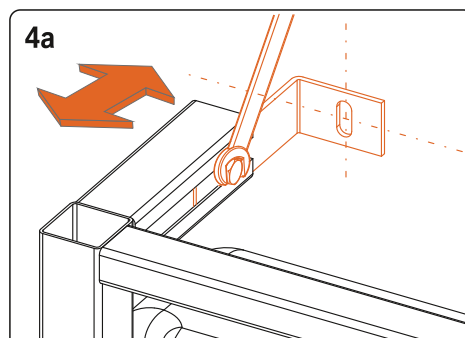

SLW 02A

bílé tlačítko
biele tlačidlo
white plastic
weiß Drückerplatte
biały przycisk
белая пластмаса
mygtukas baltas, plastikinis
buton de acționare plastic alb
műanyag nyomógomb, fehér

SLW 02F

černé tlačítko
čierne tlačidlo
black plastic
schwarzer Drückerplatte
czarny przycisk
чёрная пластмаса
mygtukas juodas, plastikinis
buton de acționare plastic negru
műanyag nyomógomb, fekete