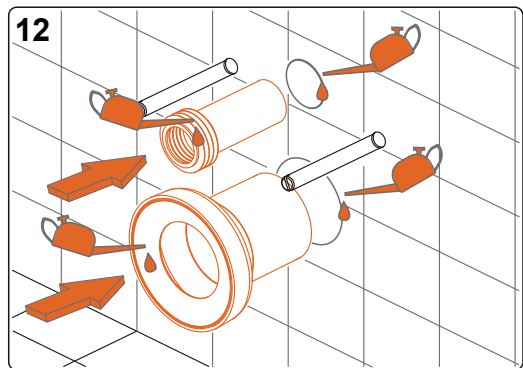

SLW 02A

bílé tlačítko
biele tlačidlo
white plastic
weiß Drückerplatte
biały przycisk
белая пластмаса
mygtukas baltas, plastikinis
buton de acționare plastic alb
műanyag nyomógomb, fehér

SLW 02F

černé tlačítko
čierne tlačidlo
black plastic
schwarzer Drückerplatte
czarny przycisk
чёрная пластмаса
mygtukas juodas, plastikinis
buton de acționare plastic negru
műanyag nyomógomb, fekete