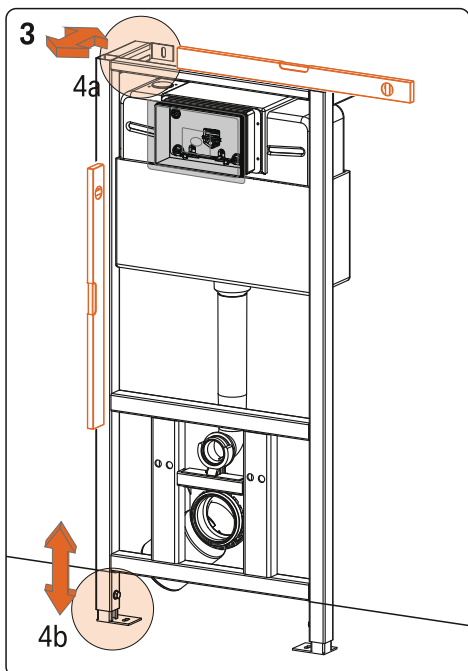

Montážní návod, Montážny návod, Mounting instructions, Montageanleitung, Instrukcja montażu, Инструкция по монтажу, Montavimo instrukcija, Instrucțiuni de montaj, Felszerelési útmutatás

- CZ** Automatický splachovač WC s elektronikou ALS do montážního rámu SLR 21, 24V DC
SK Automatický splachovač WC s elektronikou ALS do montážneho rámu SLR 21, 24V DC
GB Automatic toilet flushing unit for installation system SLR 21, 24V DC
D Automatische WC-Spülung komplett zur Installation in Montagesystem SLR 21, Stromversorgung 24 V
PL Automatyczny spłukiwacz WC do zamontowania na stelażu SLR 21, 24V DC
RUS Кнопка с интегрированной электроникой для рамы SLR 21, 24В
LT Automatinis WC nuleidimo mygtukas, skirtas rėmui SLR 21, 24V DC
RO Unitate de spălare automată toalete pentru cadru SLR 21, 24 V DC
H Automata WC öblítő rendszer SLR 21 öblítőtartályhoz, 24 V DC

SLW 02A

bílé tlačítko
biele tlačidlo
white plastic
weiß Drückerplatte
biały przycisk
белая пластмаса
mygtukas baltas, plastikinis
buton de acționare plastic alb
műanyag nyomógomb, fehér

SLW 02F

černé tlačítko
čierne tlačidlo
black plastic
schwarzer Drückerplatte
czarny przycisk
чёрная пластмаса
mygtukas juodas, plastikinis
buton de acționare plastic negru
műanyag nyomógomb, fekete