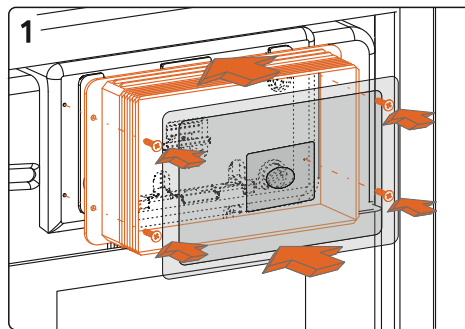

Montážní návod, Montážny návod, Mounting instructions, Montageanleitung, Instrukcja montażu, Инструкция по монтажу, Montavimo instrukcija, Instrucțiuni de montaj, Felszerelési útmutatás

- CZ** Automatický splachovač WC s elektronikou ALS do montážního rámu SLR 21, 24V DC
SK Automatický splachovač WC s elektronikou ALS do montážneho rámu SLR 21, 24V DC
GB Automatic toilet flushing unit for installation system SLR 21, 24V DC
D Automatische WC-Spülung komplett zur Installation in Montagesystem SLR 21, Stromversorgung 24 V
PL Automatyczny spłukiwacz WC do zamontowania na stelażu SLR 21, 24V DC
RUS Кнопка с интегрированной электроникой для рамы SLR 21, 24В
LT Automatinis WC nuleidimo mygtukas, skirtas rėmui SLR 21, 24V DC
RO Unitate de spălare automată toalete pentru cadru SLR 21, 24 V DC
H Automata WC öblítő rendszer SLR 21 öblítőtartályhoz, 24 V DC

SLW 02A

bílé tlačítko
biele tlačidlo
white plastic
weiß Drückerplatte
biały przycisk
белая пластмаса
mygtukas baltas, plastikinis
buton de acționare plastic alb
műanyag nyomógomb, fehér

SLW 02F

černé tlačítko
čierne tlačidlo
black plastic
schwarzer Drückerplatte
czarny przycisk
чёрная пластмаса
mygtukas juodas, plastikinis
buton de acționare plastic negru
műanyag nyomógomb, fekete