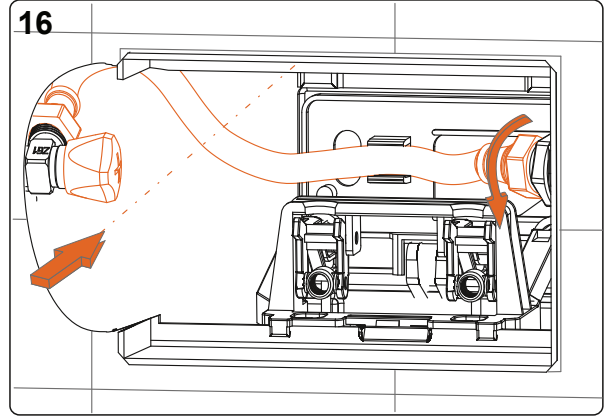

SLW 02A

bílé tlačítko
biele tlačidlo
white plastic
weiß Drückerplatte
biały przycisk
белая пластмаса
mygtukas baltas, plastikinis
buton de acționare plastic alb
műanyag nyomógomb, fehér

SLW 02F

černé tlačítko
čierne tlačidlo
black plastic
schwarzer Drückerplatte
czarny przycisk
чёрная пластмаса
mygtukas juodas, plastikinis
buton de acționare plastic negru
műanyag nyomógomb, fekete