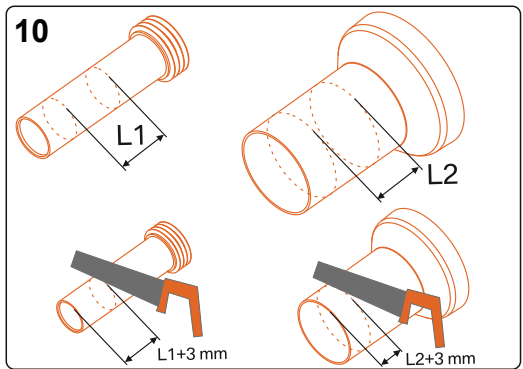

SLW 02A

bílé tlačítko
biele tlačidlo
white plastic
weiß Drückerplatte
biały przycisk
белая пластмаса
mygtukas baltas, plastikinis
buton de acționare plastic alb
műanyag nyomógomb, fehér

SLW 02F

černé tlačítko
čierne tlačidlo
black plastic
schwarzer Drückerplatte
czarny przycisk
чёрная пластмаса
mygtukas juodas, plastikinis
buton de acționare plastic negru
műanyag nyomógomb, fekete