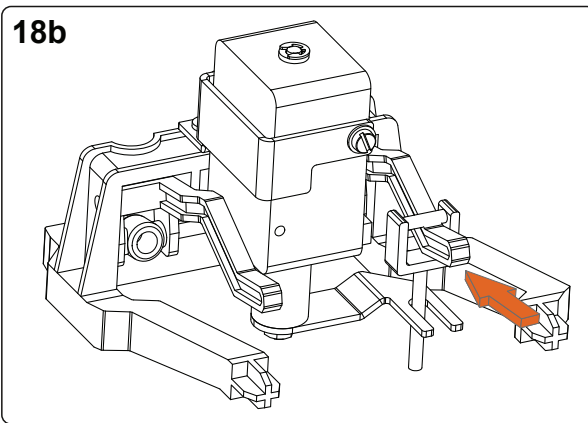

SLW 02A

bílé tlačítko
biele tlačidlo
white plastic
weiß Drückerplatte
biały przycisk
белая пластмаса
mygtukas baltas, plastikinis
buton de acționare plastic alb
műanyag nyomógomb, fehér

SLW 02F

černé tlačítko
čierne tlačidlo
black plastic
schwarzer Drückerplatte
czarny przycisk
чёрная пластмаса
mygtukas juodas, plastikinis
buton de acționare plastic negru
műanyag nyomógomb, fekete