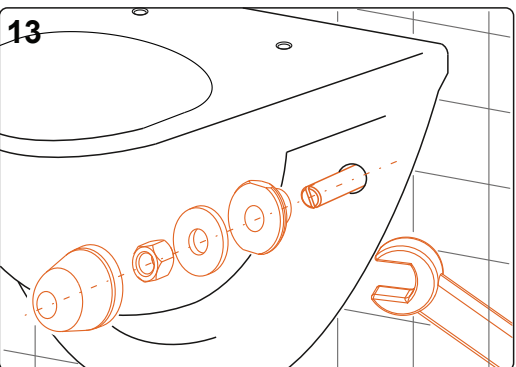

SLW 02A

bílé tlačítko
biele tlačidlo
white plastic
weiß Drückerplatte
biały przycisk
белая пластмаса
mygtukas baltas, plastikinis
buton de acționare plastic alb
műanyag nyomógomb, fehér

SLW 02F

černé tlačítko
čierne tlačidlo
black plastic
schwarzer Drückerplatte
czarny przycisk
чёрная пластмаса
mygtukas juodas, plastikinis
buton de acționare plastic negru
műanyag nyomógomb, fekete