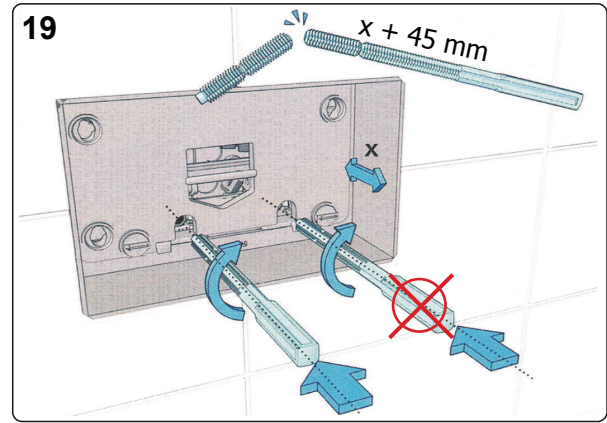

Montážní návod, Montážny návod, Mounting instructions, Montageanleitung, Instrukcja montażu, Инструкция по монтажу, Montavimo instrukcija, Instrucțiuni de montaj, Felszerelési útmutatás

- CZ** Automatický splachovač WC s elektronikou ALS do montážního rámu SLR 21, 24V DC
SK Automatický splachovač WC s elektronikou ALS do montážneho rámu SLR 21, 24V DC
GB Automatic toilet flushing unit for installation system SLR 21, 24V DC
D Automatische WC-Spülung komplett zur Installation in Montagesystem SLR 21, Stromversorgung 24 V
PL Automatyczny spłukiwacz WC do zamontowania na stelażu SLR 21, 24V DC
RUS Кнопка с интегрированной электроникой для рамы SLR 21, 24В
LT Automatinis WC nuleidimo mygtukas, skirtas rėmui SLR 21, 24V DC
RO Unitate de spălare automată toalete pentru cadru SLR 21, 24 V DC
H Automata WC öblítő rendszer SLR 21 öblítőtartályhoz, 24 V DC

SLW 02A

bílé tlačítko
biele tlačidlo
white plastic
weiß Drückerplatte
biały przycisk
белая пластмаса
mygtukas baltas, plastikinis
buton de acționare plastic alb
műanyag nyomógomb, fehér

SLW 02F

černé tlačítko
čierne tlačidlo
black plastic
schwarzer Drückerplatte
czarny przycisk
чёрная пластмаса
mygtukas juodas, plastikinis
buton de acționare plastic negru
műanyag nyomógomb, fekete