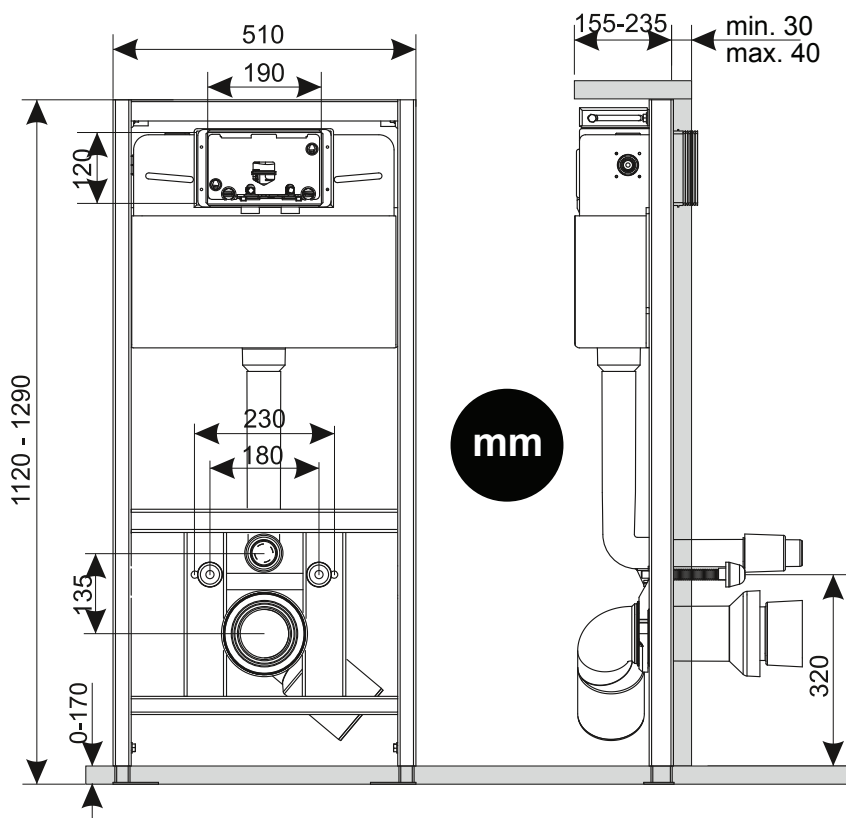

Montážní návod, Montážny návod, Mounting instructions, Montageanleitung, Instrukcja montażu, Инструкция по монтажу, Montavimo instrukcija, Instrucțiuni de montaj, Felszerelési útmutatás

- CZ** Automatický splachovač WC s elektronikou ALS do montážního rámu SLR 21, 24V DC
SK Automatický splachovač WC s elektronikou ALS do montážneho rámu SLR 21, 24V DC
GB Automatic toilet flushing unit for installation system SLR 21, 24V DC
D Automatische WC-Spülung komplett zur Installation in Montagesystem SLR 21, Stromversorgung 24 V
PL Automatyczny spłukiwacz WC do zamontowania na stelażu SLR 21, 24V DC
RUS Кнопка с интегрированной электроникой для рамы SLR 21, 24В
LT Automatinis WC nuleidimo mygtukas, skirtas rėmui SLR 21, 24V DC
RO Unitate de spălare automată toalete pentru cadru SLR 21, 24 V DC
H Automata WC öblítő rendszer SLR 21 öblítőtartályhoz, 24 V DC

SLW 02A

bílé tlačítko
biele tlačidlo
white plastic
weiß Drückerplatte
biały przycisk
белая пластмаса
mygtukas baltas, plastikinis
buton de acționare plastic alb
műanyag nyomógomb, fehér

SLW 02F

černé tlačítko
čierne tlačidlo
black plastic
schwarzer Drückerplatte
czarny przycisk
чёрная пластмаса
mygtukas juodas, plastikinis
buton de acționare plastic negru
műanyag nyomógomb, fekete