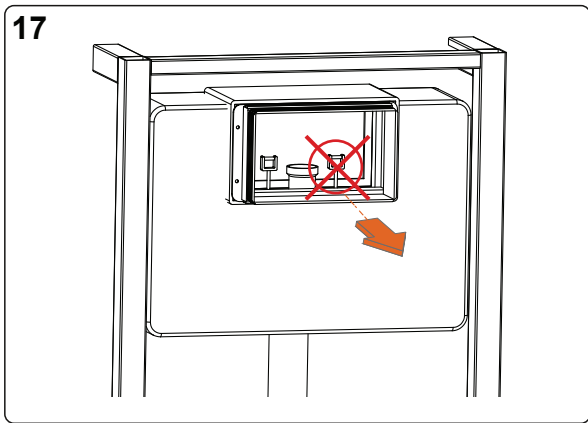

Montážní návod, Montážny návod, Mounting instructions, Montageanleitung, Instrukcja montażu, Инструкция по монтажу, Montavimo instrukcija, Instrucțiuni de montaj, Felszerelési útmutatás

- CZ** Automatický splachovač WC s elektronikou ALS do montážního rámu SLR 21, 24V DC
SK Automatický splachovač WC s elektronikou ALS do montážneho rámu SLR 21, 24V DC
GB Automatic toilet flushing unit for installation system SLR 21, 24V DC
D Automatische WC-Spülung komplett zur Installation in Montagesystem SLR 21, Stromversorgung 24 V
PL Automatyczny spłukiwacz WC do zamontowania na stelażu SLR 21, 24V DC
RUS Кнопка с интегрированной электроникой для рамы SLR 21, 24В
LT Automatinis WC nuleidimo mygtukas, skirtas rėmui SLR 21, 24V DC
RO Unitate de spălare automată toalete pentru cadru SLR 21, 24 V DC
H Automata WC öblítő rendszer SLR 21 öblítőtartályhoz, 24 V DC

SLW 02A

bílé tlačítko
biele tlačidlo
white plastic
weiß Drückerplatte
biały przycisk
белая пластмаса
mygtukas baltas, plastikinis
buton de acționare plastic alb
műanyag nyomógomb, fehér

SLW 02F

černé tlačítko
čierne tlačidlo
black plastic
schwarzer Drückerplatte
czarny przycisk
чёрная пластмаса
mygtukas juodas, plastikinis
buton de acționare plastic negru
műanyag nyomógomb, fekete