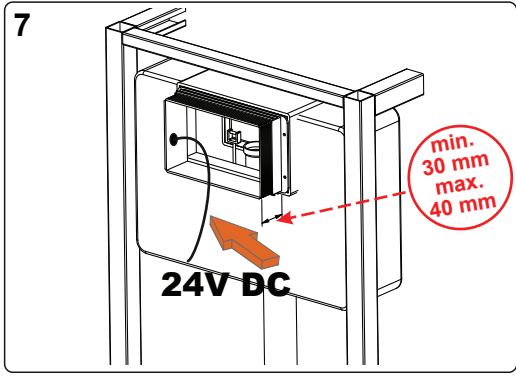

SLW 02A

bílé tlačítko
biele tlačidlo
white plastic
weiß Drückerplatte
biały przycisk
белая пластмаса
mygtukas baltas, plastikinis
buton de acționare plastic alb
műanyag nyomógomb, fehér

SLW 02F

černé tlačítko
čierne tlačidlo
black plastic
schwarzer Drückerplatte
czarny przycisk
чёрная пластмаса
mygtukas juodas, plastikinis
buton de acționare plastic negru
műanyag nyomógomb, fekete