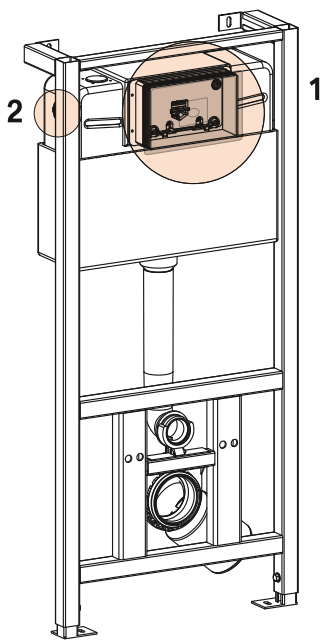

Montážní návod, Montážny návod, Mounting instructions, Montageanleitung, Instrukcja montażu, Инструкция по монтажу, Montavimo instrukcija, Instrucțiuni de montaj, Felszerelési útmutatás

- CZ** Automatický splachovač WC s elektronikou ALS do montážního rámu SLR 21, 24V DC
SK Automatický splachovač WC s elektronikou ALS do montážneho rámu SLR 21, 24V DC
GB Automatic toilet flushing unit for installation system SLR 21, 24V DC
D Automatische WC-Spülung komplett zur Installation in Montagesystem SLR 21, Stromversorgung 24 V
PL Automatyczny spłukiwacz WC do zamontowania na stelażu SLR 21, 24V DC
RUS Кнопка с интегрированной электроникой для рамы SLR 21, 24В
LT Automatinis WC nuleidimo mygtukas, skirtas rėmui SLR 21, 24V DC
RO Unitate de spălare automată toalete pentru cadru SLR 21, 24 V DC
H Automata WC öblítő rendszer SLR 21 öblítőtartályhoz, 24 V DC

SLW 02A

bílé tlačítko
biele tlačidlo
white plastic
weiß Drückerplatte
biały przycisk
белая пластмаса
mygtukas baltas, plastikinis
buton de acționare plastic alb
műanyag nyomógomb, fehér

SLW 02F

černé tlačítko
čierne tlačidlo
black plastic
schwarzer Drückerplatte
czarny przycisk
чёрная пластмаса
mygtukas juodas, plastikinis
buton de acționare plastic negru
műanyag nyomógomb, fekete