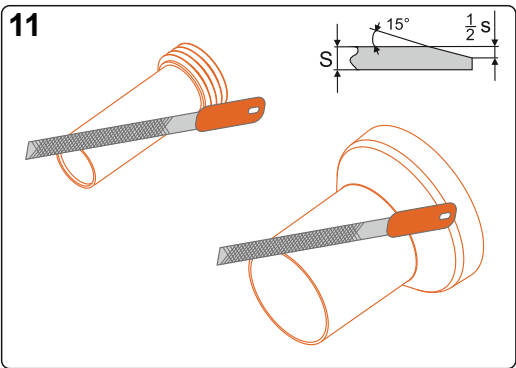

SLW 02A

bílé tlačítko
biele tlačidlo
white plastic
weiß Drückerplatte
biały przycisk
белая пластмаса
mygtukas baltas, plastikinis
buton de acționare plastic alb
műanyag nyomógomb, fehér

SLW 02F

černé tlačítko
čierne tlačidlo
black plastic
schwarzer Drückerplatte
czarny przycisk
чёрная пластмаса
mygtukas juodas, plastikinis
buton de acționare plastic negru
műanyag nyomógomb, fekete