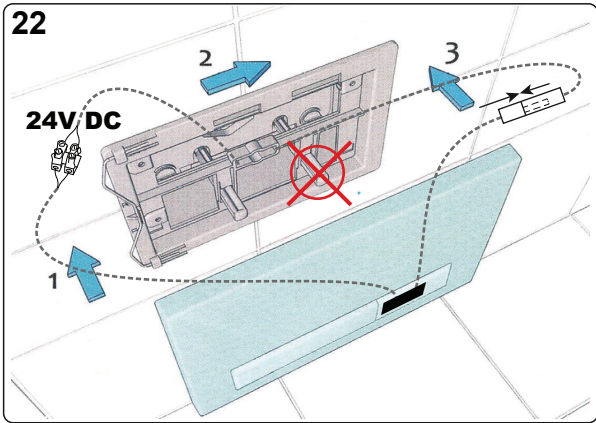

Montážní návod, Montážny návod, Mounting instructions, Montageanleitung, Instrukcja montażu, Инструкция по монтажу, Montavimo instrukcija, Instrucțiuni de montaj, Felszerelési útmutatás

- CZ** Automatický splachovač WC s elektronikou ALS do montážního rámu SLR 21, 24V DC
SK Automatický splachovač WC s elektronikou ALS do montážneho rámu SLR 21, 24V DC
GB Automatic toilet flushing unit for installation system SLR 21, 24V DC
D Automatische WC-Spülung komplett zur Installation in Montagesystem SLR 21, Stromversorgung 24 V
PL Automatyczny spłukiwacz WC do zamontowania na stelażu SLR 21, 24V DC
RUS Кнопка с интегрированной электроникой для рамы SLR 21, 24В
LT Automatinis WC nuleidimo mygtukas, skirtas rėmui SLR 21, 24V DC
RO Unitate de spălare automată toalete pentru cadru SLR 21, 24 V DC
H Automata WC öblítő rendszer SLR 21 öblítőtartályhoz, 24 V DC

SLW 02A

bílé tlačítko
biele tlačidlo
white plastic
weiß Drückerplatte
biały przycisk
белая пластмаса
mygtukas baltas, plastikinis
buton de acționare plastic alb
műanyag nyomógomb, fehér

SLW 02F

černé tlačítko
čierne tlačidlo
black plastic
schwarzer Drückerplatte
czarny przycisk
чёрная пластмаса
mygtukas juodas, plastikinis
buton de acționare plastic negru
műanyag nyomógomb, fekete