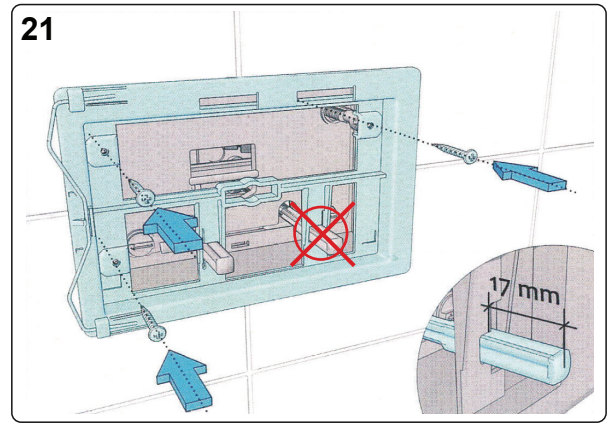

Montážní návod, Montážny návod, Mounting instructions, Montageanleitung, Instrukcja montażu, Инструкция по монтажу, Montavimo instrukcija, Instrucțiuni de montaj, Felszerelési útmutatás

- CZ** Automatický splachovač WC s elektronikou ALS do montážního rámu SLR 21, 24V DC
SK Automatický splachovač WC s elektronikou ALS do montážneho rámu SLR 21, 24V DC
GB Automatic toilet flushing unit for installation system SLR 21, 24V DC
D Automatische WC-Spülung komplett zur Installation in Montagesystem SLR 21, Stromversorgung 24 V
PL Automatyczny spłukiwacz WC do zamontowania na stelażu SLR 21, 24V DC
RUS Кнопка с интегрированной электроникой для рамы SLR 21, 24В
LT Automatinis WC nuleidimo mygtukas, skirtas rėmui SLR 21, 24V DC
RO Unitate de spălare automată toalete pentru cadru SLR 21, 24 V DC
H Automata WC öblítő rendszer SLR 21 öblítőtartályhoz, 24 V DC

SLW 02A

bílé tlačítko
biele tlačidlo
white plastic
weiß Drückerplatte
biały przycisk
белая пластмаса
mygtukas baltas, plastikinis
buton de acționare plastic alb
műanyag nyomógomb, fehér

SLW 02F

černé tlačítko
čierne tlačidlo
black plastic
schwarzer Drückerplatte
czarny przycisk
чёрная пластмаса
mygtukas juodas, plastikinis
buton de acționare plastic negru
műanyag nyomógomb, fekete