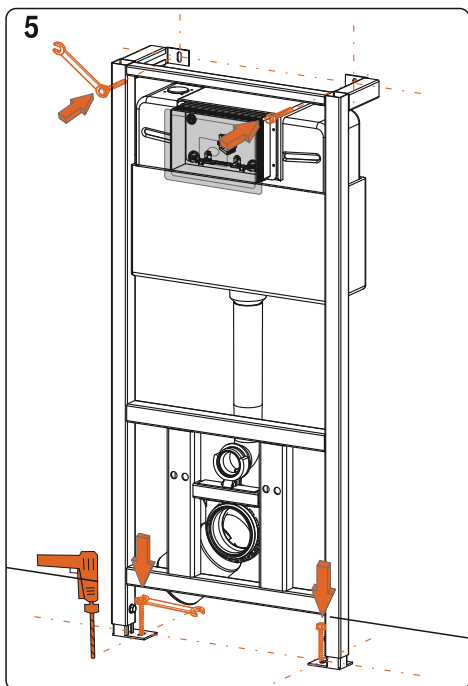

Montážní návod, Montážny návod, Mounting instructions, Montageanleitung, Instrukcja montażu, Инструкция по монтажу, Montavimo instrukcija, Instrucțiuni de montaj, Felszerelési útmutatás

- CZ** Automatický splachovač WC s elektronikou ALS do montážního rámu SLR 21, 24V DC
SK Automatický splachovač WC s elektronikou ALS do montážneho rámu SLR 21, 24V DC
GB Automatic toilet flushing unit for installation system SLR 21, 24V DC
D Automatische WC-Spülung komplett zur Installation in Montagesystem SLR 21, Stromversorgung 24 V
PL Automatyczny spłukiwacz WC do zamontowania na stelażu SLR 21, 24V DC
RUS Кнопка с интегрированной электроникой для рамы SLR 21, 24В
LT Automatinis WC nuleidimo mygtukas, skirtas rėmui SLR 21, 24V DC
RO Unitate de spălare automată toalete pentru cadru SLR 21, 24 V DC
H Automata WC öblítő rendszer SLR 21 öblítőtartályhoz, 24 V DC

SLW 02A

bílé tlačítko
biele tlačidlo
white plastic
weiß Drückerplatte
biały przycisk
белая пластмаса
mygtukas baltas, plastikinis
buton de acționare plastic alb
műanyag nyomógomb, fehér

SLW 02F

černé tlačítko
čierne tlačidlo
black plastic
schwarzer Drückerplatte
czarny przycisk
чёрная пластмаса
mygtukas juodas, plastikinis
buton de acționare plastic negru
műanyag nyomógomb, fekete