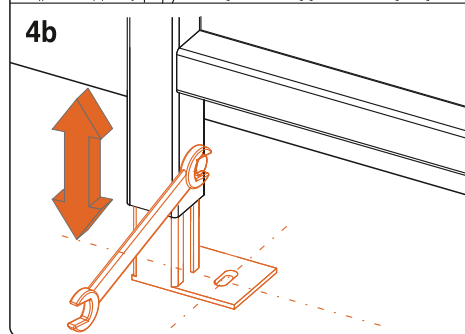

SLW 02A

bílé tlačítko
biele tlačidlo
white plastic
weiß Drückerplatte
biały przycisk
белая пластмаса
mygtukas baltas, plastikinis
buton de acționare plastic alb
műanyag nyomógomb, fehér

SLW 02F

černé tlačítko
čierne tlačidlo
black plastic
schwarzer Drückerplatte
czarny przycisk
чёрная пластмаса
mygtukas juodas, plastikinis
buton de acționare plastic negru
műanyag nyomógomb, fekete