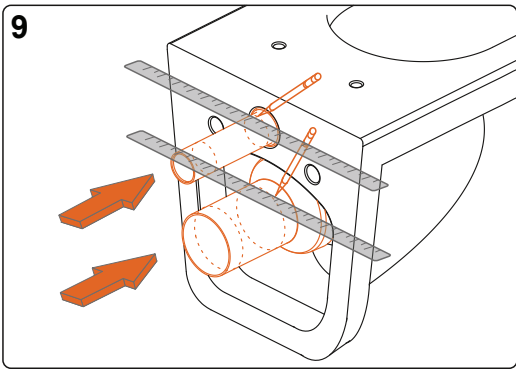

SLW 02A

bílé tlačítko
biele tlačidlo
white plastic
weiß Drückerplatte
biały przycisk
белая пластмаса
mygtukas baltas, plastikinis
buton de acționare plastic alb
műanyag nyomógomb, fehér

SLW 02F

černé tlačítko
čierne tlačidlo
black plastic
schwarzer Drückerplatte
czarny przycisk
чёрная пластмаса
mygtukas juodas, plastikinis
buton de acționare plastic negru
műanyag nyomógomb, fekete