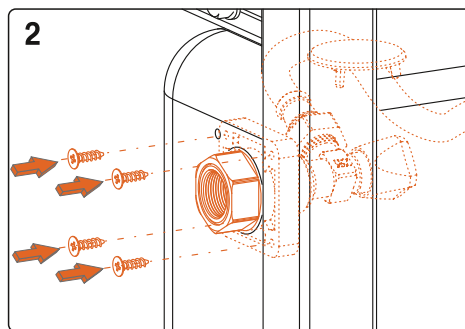

SLW 02A

bílé tlačítko
biele tlačidlo
white plastic
weiß Drückerplatte
biały przycisk
белая пластмаса
mygtukas baltas, plastikinis
buton de acționare plastic alb
műanyag nyomógomb, fehér

SLW 02F

černé tlačítko
čierne tlačidlo
black plastic
schwarzer Drückerplatte
czarny przycisk
чёрная пластмаса
mygtukas juodas, plastikinis
buton de acționare plastic negru
műanyag nyomógomb, fekete