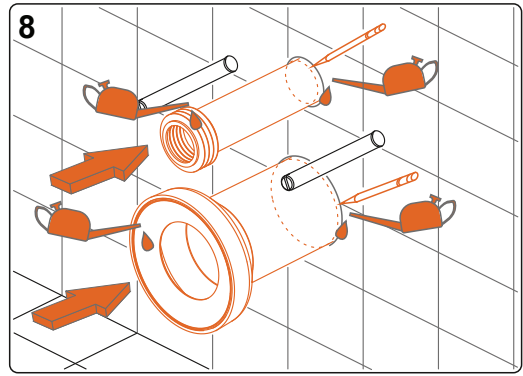

SLW 02A

bílé tlačítko
biele tlačidlo
white plastic
weiß Drückerplatte
biały przycisk
белая пластмаса
mygtukas baltas, plastikinis
buton de acționare plastic alb
műanyag nyomógomb, fehér

SLW 02F

černé tlačítko
čierne tlačidlo
black plastic
schwarzer Drückerplatte
czarny przycisk
чёрная пластмаса
mygtukas juodas, plastikinis
buton de acționare plastic negru
műanyag nyomógomb, fekete