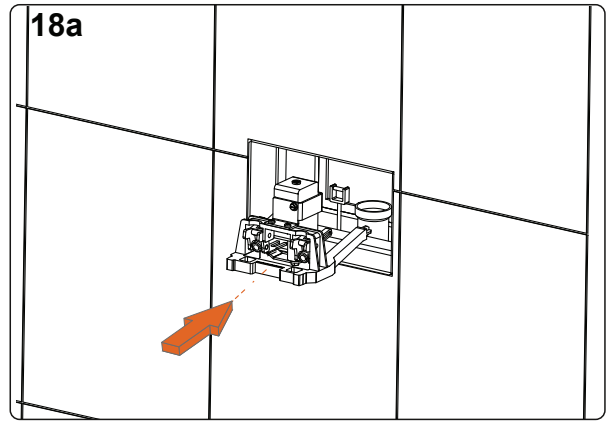

SLW 02A

bílé tlačítko
biele tlačidlo
white plastic
weiß Drückerplatte
biały przycisk
белая пластмаса
mygtukas baltas, plastikinis
buton de acționare plastic alb
műanyag nyomógomb, fehér

SLW 02F

černé tlačítko
čierne tlačidlo
black plastic
schwarzer Drückerplatte
czarny przycisk
чёрная пластмаса
mygtukas juodas, plastikinis
buton de acționare plastic negru
műanyag nyomógomb, fekete