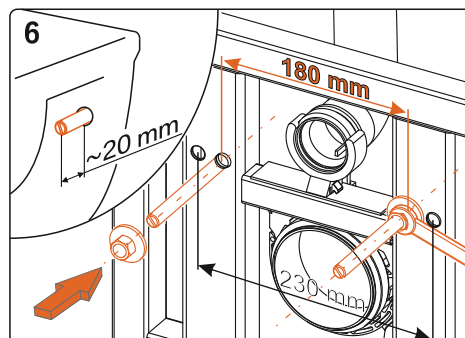

SLW 02A

bílé tlačítko
biele tlačidlo
white plastic
weiß Drückerplatte
biały przycisk
белая пластмаса
mygtukas baltas, plastikinis
buton de acționare plastic alb
műanyag nyomógomb, fehér

SLW 02F

černé tlačítko
čierne tlačidlo
black plastic
schwarzer Drückerplatte
czarny przycisk
чёрная пластмаса
mygtukas juodas, plastikinis
buton de acționare plastic negru
műanyag nyomógomb, fekete