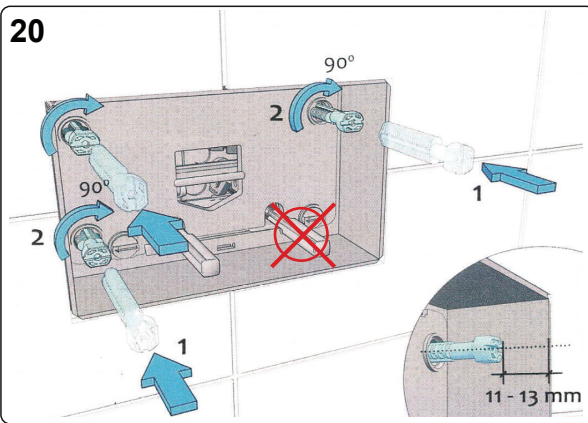

Montážní návod, Montážny návod, Mounting instructions, Montageanleitung, Instrukcja montażu, Инструкция по монтажу, Montavimo instrukcija, Instrucțiuni de montaj, Felszerelési útmutatás

- CZ** Automatický splachovač WC s elektronikou ALS do montážního rámu SLR 21, 24V DC
SK Automatický splachovač WC s elektronikou ALS do montážneho rámu SLR 21, 24V DC
GB Automatic toilet flushing unit for installation system SLR 21, 24V DC
D Automatische WC-Spülung komplett zur Installation in Montagesystem SLR 21, Stromversorgung 24 V
PL Automatyczny spłukiwacz WC do zamontowania na stelażu SLR 21, 24V DC
RUS Кнопка с интегрированной электроникой для рамы SLR 21, 24В
LT Automatinis WC nuleidimo mygtukas, skirtas rėmui SLR 21, 24V DC
RO Unitate de spălare automată toalete pentru cadru SLR 21, 24 V DC
H Automata WC öblítő rendszer SLR 21 öblítőtartályhoz, 24 V DC

SLW 02A

bílé tlačítko
biele tlačidlo
white plastic
weiß Drückerplatte
biały przycisk
белая пластмаса
mygtukas baltas, plastikinis
buton de acționare plastic alb
műanyag nyomógomb, fehér

SLW 02F

černé tlačítko
čierne tlačidlo
black plastic
schwarzer Drückerplatte
czarny przycisk
чёрная пластмаса
mygtukas juodas, plastikinis
buton de acționare plastic negru
műanyag nyomógomb, fekete